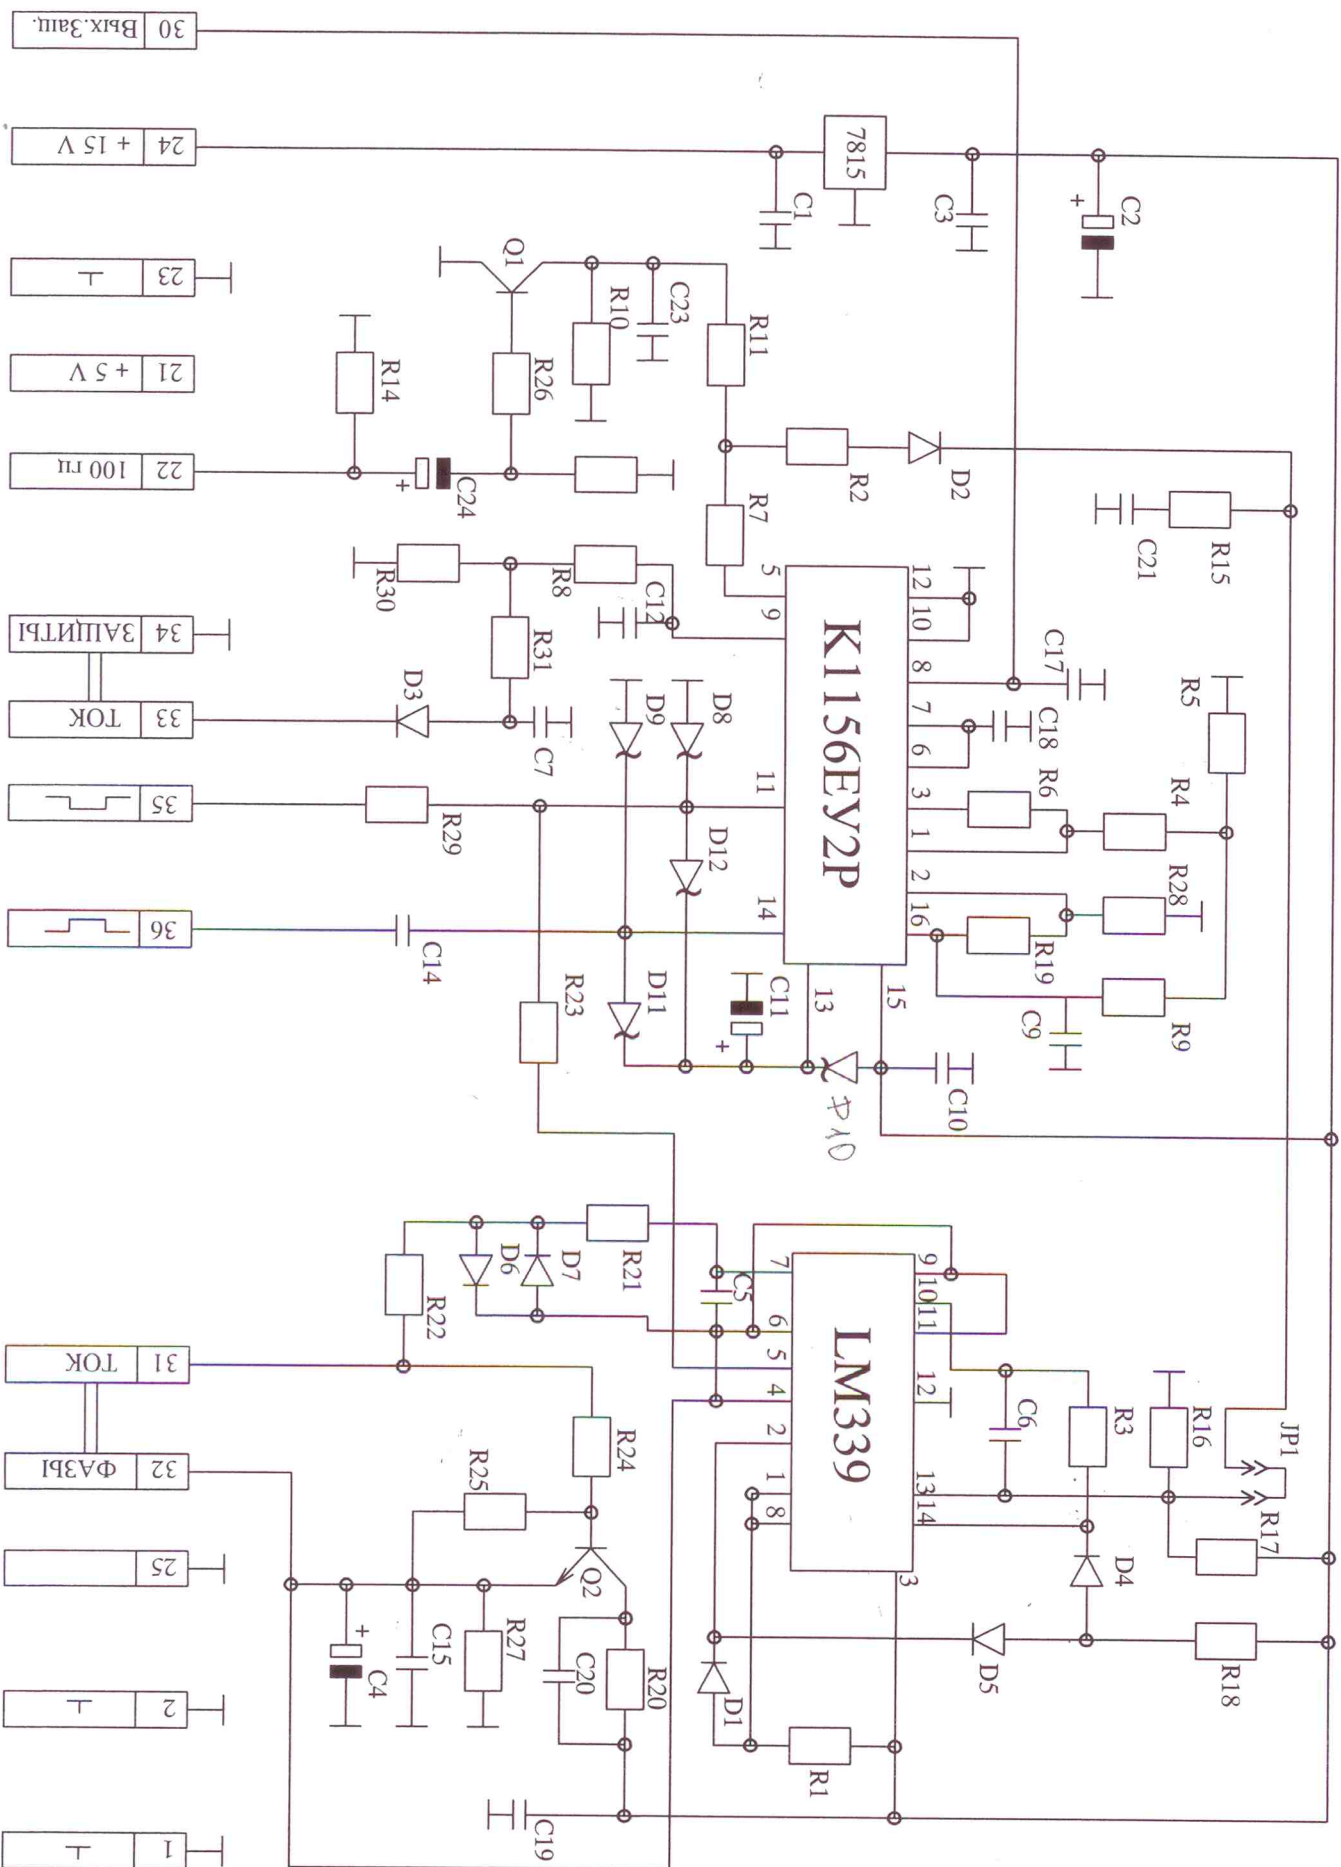

"ГАЗИС 1.1M"

"GALS 1.0 M"

Разъем подключения "GALS 1.1M"
SL - 36